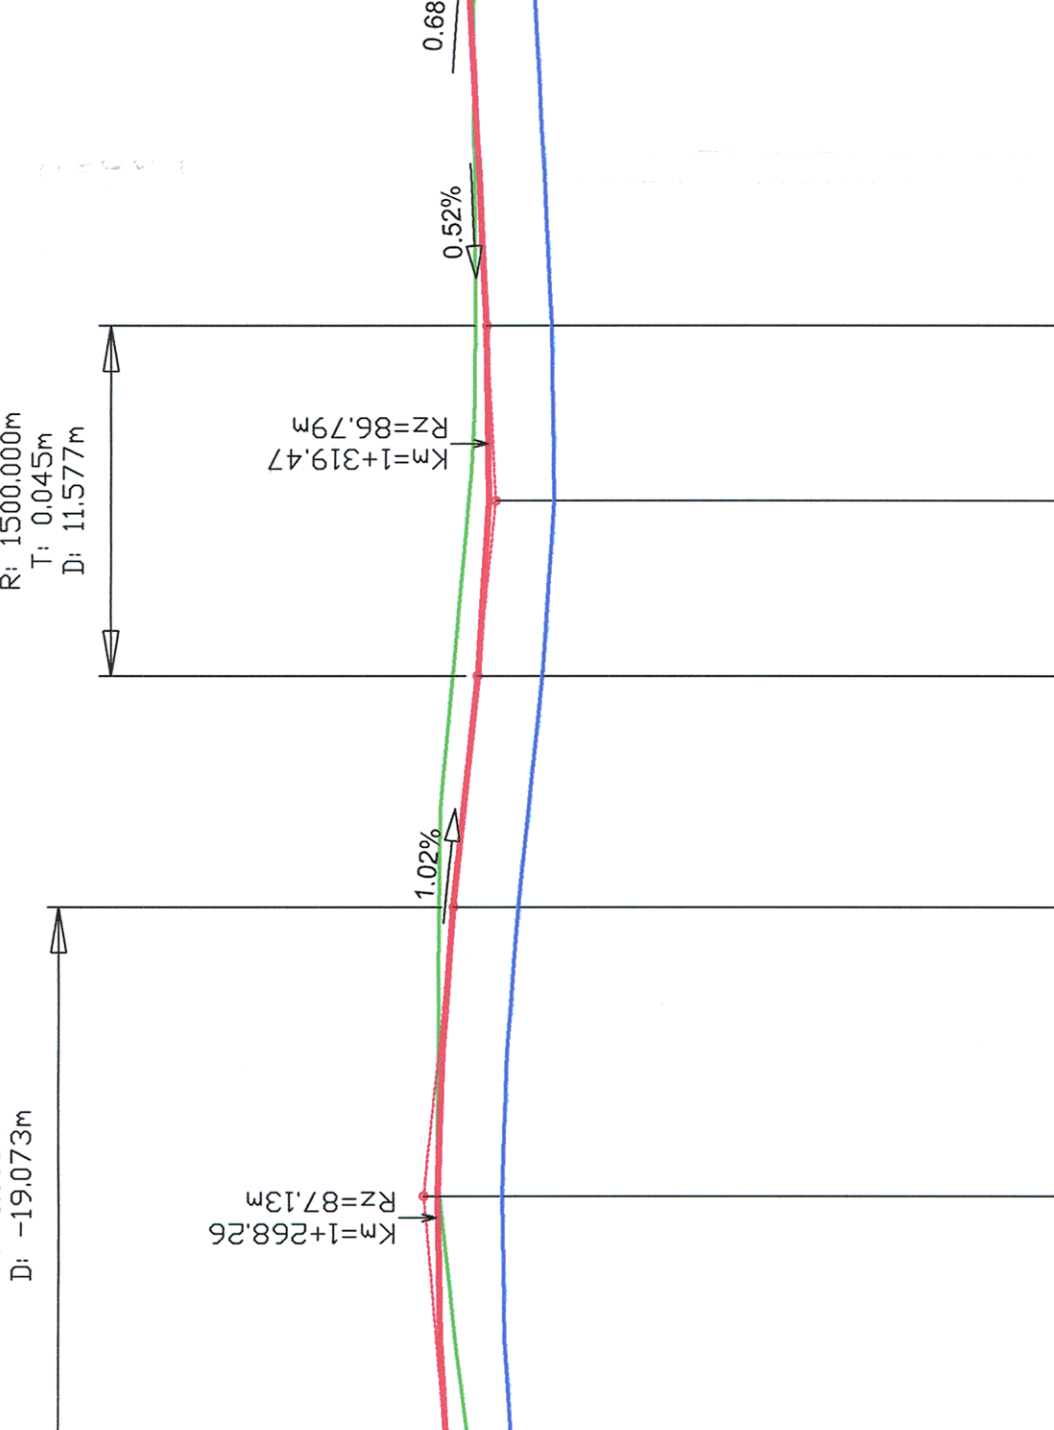

L: 23.154m
R: 1500.000m
T: 0.045m
D: 11.577m